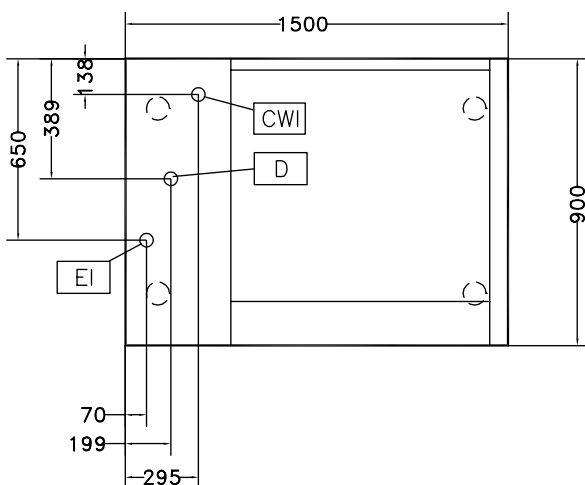

## Constructie

- Volledige constructie van roestvrijstaal 1.4301 (AISI304).
- De kuip heeft per cyclus een capaciteit van 10 kg lichte groenten of 40 kg zware groenten.

Front aanzicht

Zij aanzicht

CWII = Koud water invoer 1  
 D = Afvoer  
 EI = Elektrische aansluiting

Boven aanzicht

**Elektra**

<b>Voltage</b>	
660030 (LV301R)	400 V/3N ph/50 Hz
<b>Elektrisch max. vermogen</b>	1.2 kW

**Water**

<b>Afvoer aansluiting</b>	2"
<b>Water toevoer leiding, koud/ warm</b>	1"

**Algemene gegevens**

<b>Effectieve kuip capaciteit</b>	300 liter
<b>Belading per cyclus, lichte groente</b>	10 kg
<b>Belading per cyclus, zware groente</b>	40 kg
<b>Externe afmetingen, lengte</b>	1500 mm
<b>Externe afmetingen, breedte</b>	900 mm
<b>Externe afmetingen, hoogte</b>	850 mm
<b>Gewicht, netto (kg)</b>	190
<b>Waterdichtheid index</b>	IP25