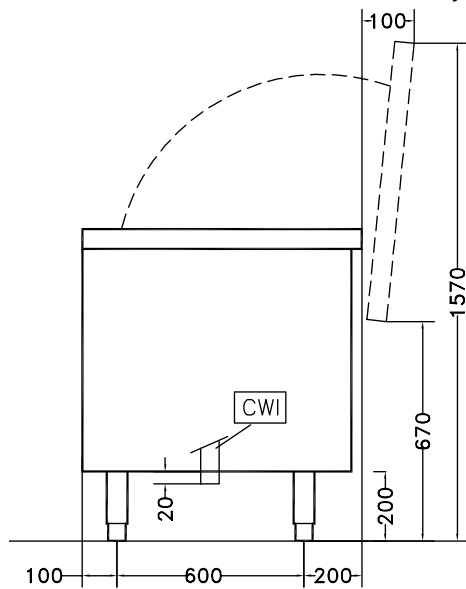

## Constructie

- Volledige constructie van roestvrijstaal 1.4301 (AISI304).
- De kuip heeft per cyclus een capaciteit van 10 kg lichte groenten of 40 kg zware groenten.

Front aanzicht

Zij aanzicht

CWII = Koud water invoer 1  
 D = Afvoer  
 EI = Elektrische aansluiting

<b>Effectieve kuip capaciteit</b>	300 liter
<b>Belading per cyclus, lichte groente</b>	10 kg
<b>Belading per cyclus, zware groente</b>	40 kg
<b>Externe afmetingen, lengte</b>	1500 mm
<b>Externe afmetingen, breedte</b>	900 mm
<b>Externe afmetingen, hoogte</b>	850 mm
<b>Gewicht, netto (kg)</b>	190
<b>Waterdichtheid index</b>	IP25