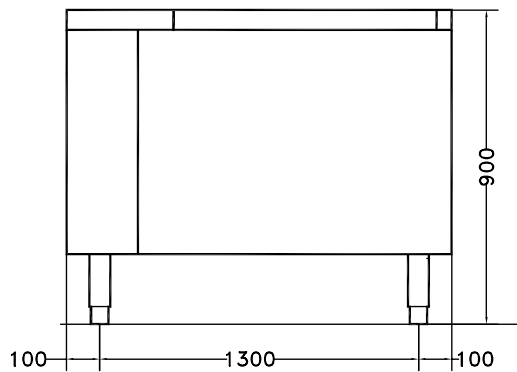

Front aanzicht